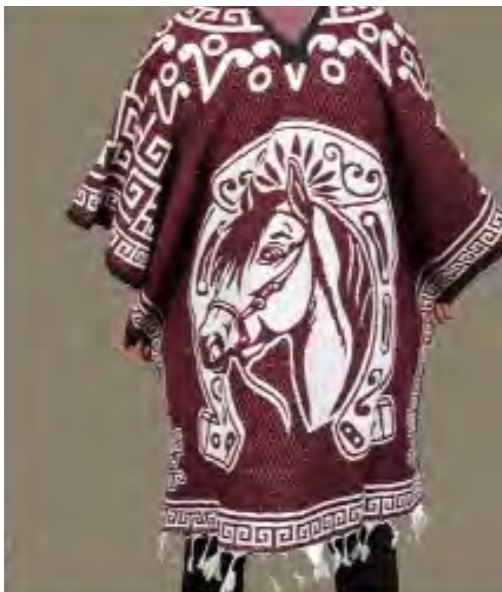

Nantli's™
Fashion & More

Gabanes Rústicos para adultos

TM-73127

Opciones:
Varios Colores (gris, rojo, azul,
verde, morado, etc)
Por favor indique el que
necesite

TM-73126